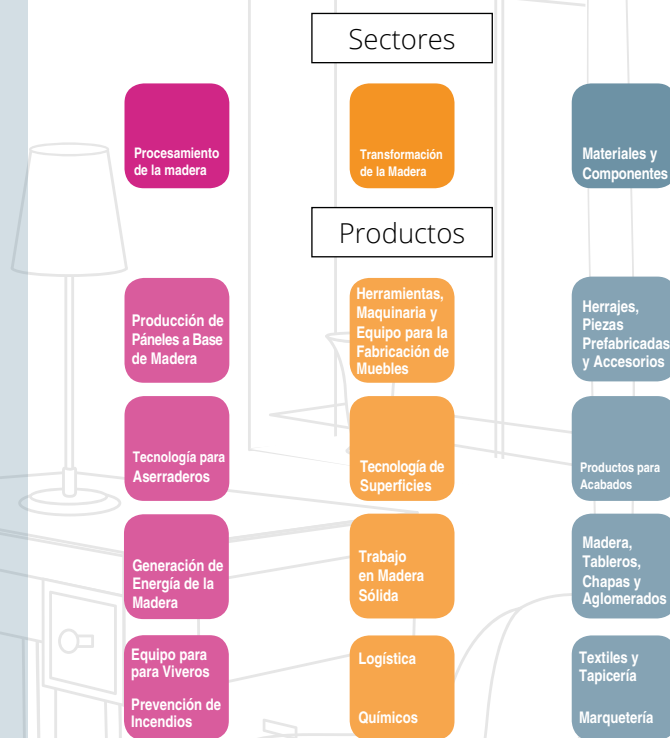

Superficie disponible en incrementos de 9m²
Contáctenos para propuestas específicas

Descuento Pre-Venta: Para apoyar su toma de decisiones, ofrecemos una reducción del 10% sobre la tarifa de participación a todas las empresas que nos hagan llegar antes del 30 de junio de 2018 su contrato de participación debidamente llenado y firmado, indicando la superficie deseada en metros cuadrados y las 3 ubicaciones preferidas, así como un anticipo equivalente al 20% del importe total contratado.

En caso que la empresa decida participar en esta preventa y liquide el monto total de su participación antes del 30 de Junio del 2018, recibirá un 5% de descuento adicional sobre el total de su participación.

Magna Expo Mueblera Industrial presenta de manera clara y organizada los diferentes productos y servicios que integran la cadena productiva de las industrias forestal, maderera y mueblera:

Contáctenos para obtener más información:

Eugenio Carrillo
Director de Proyecto
Magna Expo Mueblera Industrial
Tel: +52 (55) 7028 3335
eugenio.carrillo@hfmexico.mx

Michael Bartos
Project Director International
Woodworking/Wood Processing Events
Tel: +49 (511) 893 4249
Michael.Bartos@messe.de

info@hfmexico.mx
www.MEMIndustrial.mx
Búsquenos en redes sociales