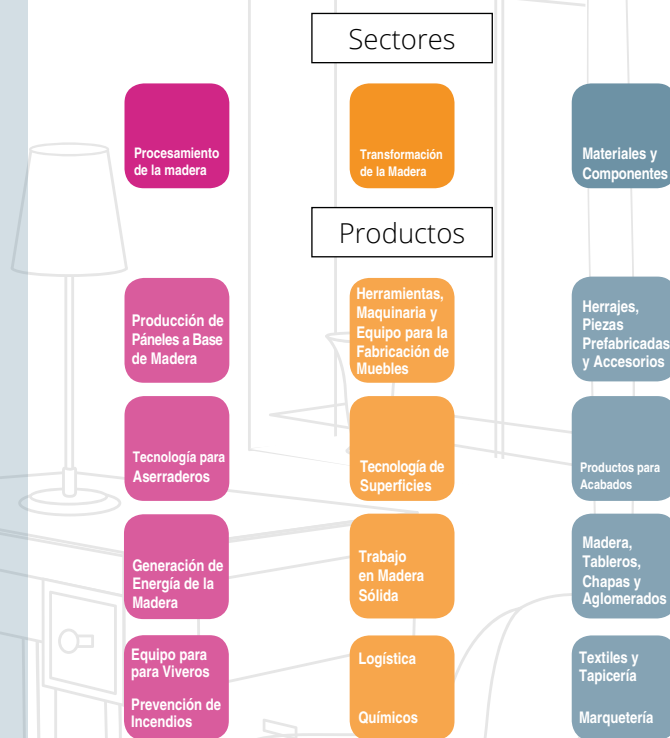

Paquete Stand Equipado (a partir de 18m²)	MXN
Incluye:	$2,400/m² + IVA
Superficie alfombrada	
Mamparas divisorias	
Antepecho y rótulo con nombre de la empresa	
Contacto eléctrico doble de 110V	
Lámpara slimline	
Counter con exhibidor y banco	
Mesa redonda y tres sillas	
Gafetes para personal	
Inclusión en el Directorio de Expositores	

**Superficie disponible en incrementos de 9m²
Contáctenos para propuestas específicas**

Descuento Pre-Venta: Para apoyar su toma de decisiones, ofrecemos una reducción del 10% sobre la tarifa de participación a todas las empresas que nos hagan llegar antes del 30 de junio de 2018 su contrato de participación debidamente llenado y firmado, indicando la superficie deseada en metros cuadrados y las 3 ubicaciones preferidas, así como un anticipo equivalente al 20% del importe total contratado.

En caso que la empresa decida participar en esta preventa y liquide el monto total de su participación antes del 30 de Junio del 2018, recibirá un 5% de descuento adicional sobre el total de su participación.

Magna Expo Mueblera Industrial presenta de manera clara y organizada los diferentes productos y servicios que integran la cadena productiva de las industrias forestal, maderera y mueblera:

Contáctenos para obtener más información:

Eugenio Carrillo
Director de Proyecto
Magna Expo Mueblera Industrial
Tel: +52 (55) 7028 3335
eugenio.carrillo@hfmexico.mx

Michael Bartos
Project Director International
Woodworking/Wood Processing Events
Tel: +49 (511) 893 4249
Michael.Bartos@messe.de

info@hfmexico.mx

www.MEMIndustrial.mx

Búsquenos en redes sociales