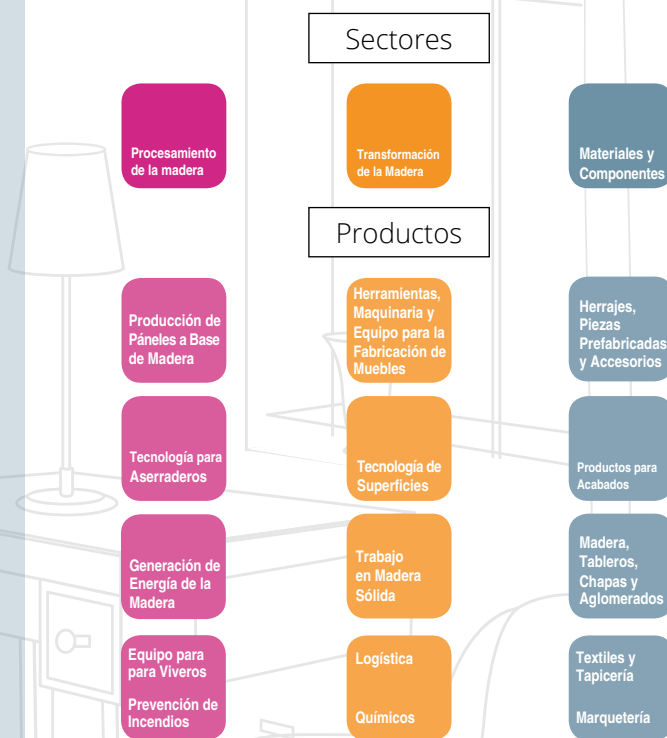

Paquete Stand Básico (a partir de 18m²)	MXN
Incluye:	$2,000/m² + IVA
Superficie alfombrada	
Mamparas divisorias	
Rótulo en vinil con nombre de la empresa	
Contacto eléctrico doble de 110V	
Gafetes para personal	
Inclusión en el Directorio de Expositores	

Paquete Stand Equipado (a partir de 18m²)	MXN
Incluye:	$2,700/m² + IVA
Superficie alfombrada	
Mamparas divisorias	
Antepecho y rótulo con nombre de la empresa	
Contacto eléctrico doble de 110V	
Lámpara slimline	
Counter con exhibidor y banco	
Mesa redonda y tres sillas	
Gafetes para personal	
Inclusión en el Directorio de Expositores	

Superficie disponible en incrementos de 9m²
Contáctenos para propuestas específicas

Para participar, envíenos su contrato de participación debidamente llenado y firmado, indicando la superficie deseada en metros cuadrados y sus 3 ubicaciones preferidas. La asignación del espacio se realizará contra la presentación del pago respectivo de acuerdo a las políticas descritas en el Contrato de Espacio de Exhibición.

Descuento por pago de Contado: Para apoyar su toma de decisiones, ofrecemos una reducción del 5% sobre la tarifa de participación a todas las empresas que liquiden el monto total de su participación antes del 30 de agosto del 2018

Magna Expo Mueblera Industrial presenta de manera clara y organizada los diferentes productos y servicios que integran la cadena productiva de las industrias forestal, maderera y mueblera:

Contáctenos para obtener más información:

Eugenio Carrillo
Director de Proyecto
Magna Expo Mueblera Industrial
Tel: +52 (55) 7028 3335
eugenio.carrillo@hfmexico.mx

Michael Bartos
Project Director International
Woodworking/Wood Processing Events
Tel: +49 (511) 893 4249
Michael.Bartos@messe.de

info@hfmexico.mx
www.MEMIndustrial.mx

Búsquenos en redes sociales