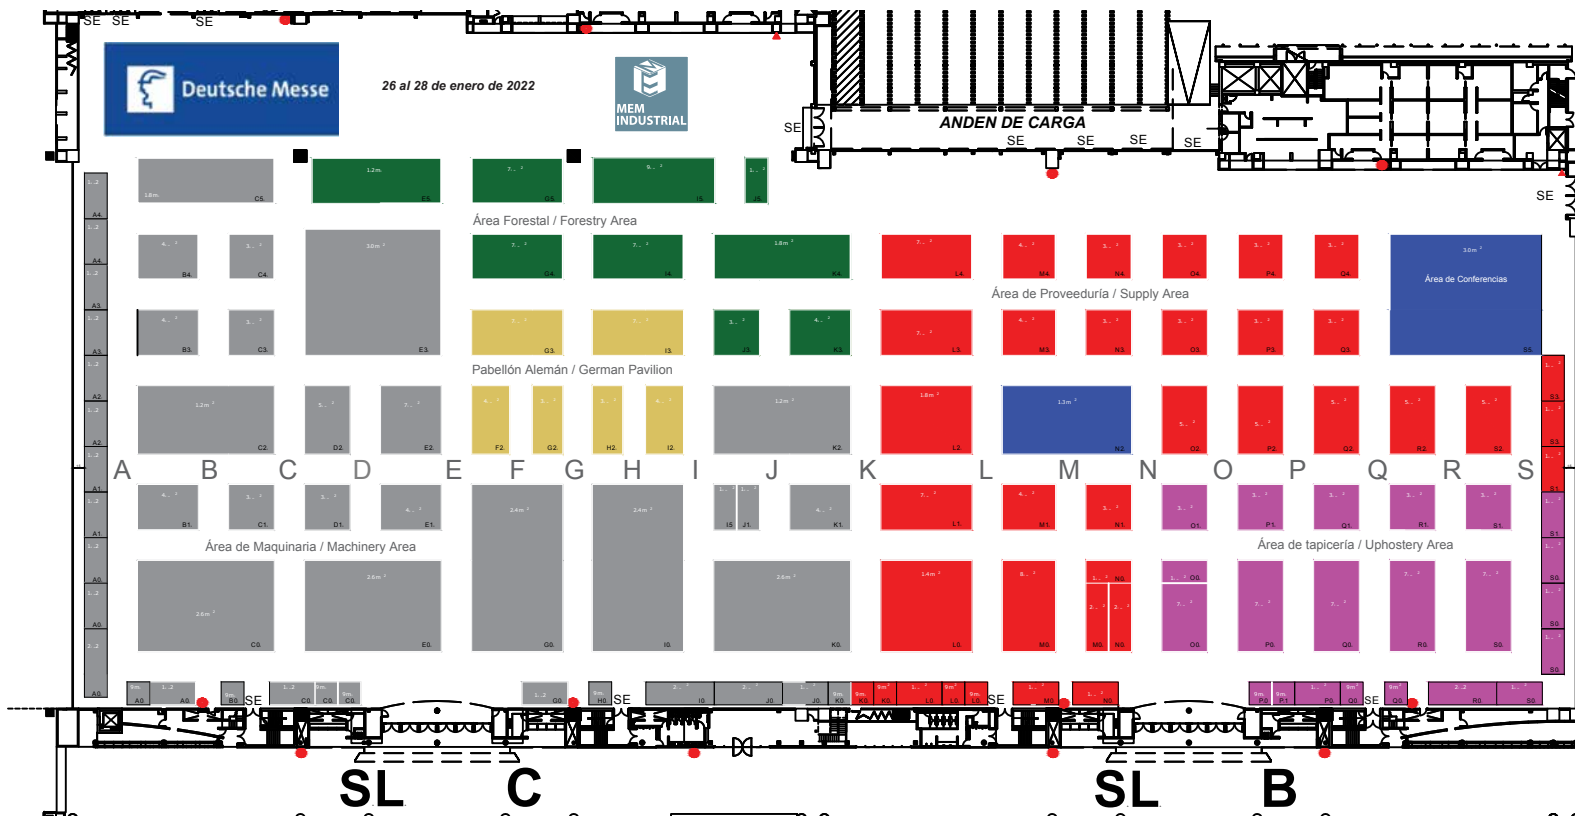

Integre a su compañía en nuestra innovadora **campana digital publicitaria**

Forme parte de la plataforma ideal para el lanzamiento de nuevos productos y demostraciones técnicas

Obtenga cobertura de prensa internacional a través de la integración en el plan de prensa y medios de LIGNA

Capacite a sus clientes en el uso y aplicación de **nuevos productos y tecnologías**

Precios para MEM 2022

Preventa 1. Del 18.08.21 al 14.09.21
MXN 1,946.88/m² + IVA

Incluye alfombra estándar, mamparas divisorias, rótulo en vinil (bajo solicitud), contacto eléctrico de 110v, 1 gafete para el personal por cada 3 mts², mención en el directorio.

Preventa 2. Del 15.09.21 al 30.11.21
MXN 2,142.00 /m²+IVA

Incluye alfombra estándar, mamparas divisorias, rótulo en vinil (bajo solicitud), contacto eléctrico de 110v, 1 gafete para el personal por cada 3 mts², mención en el directorio.