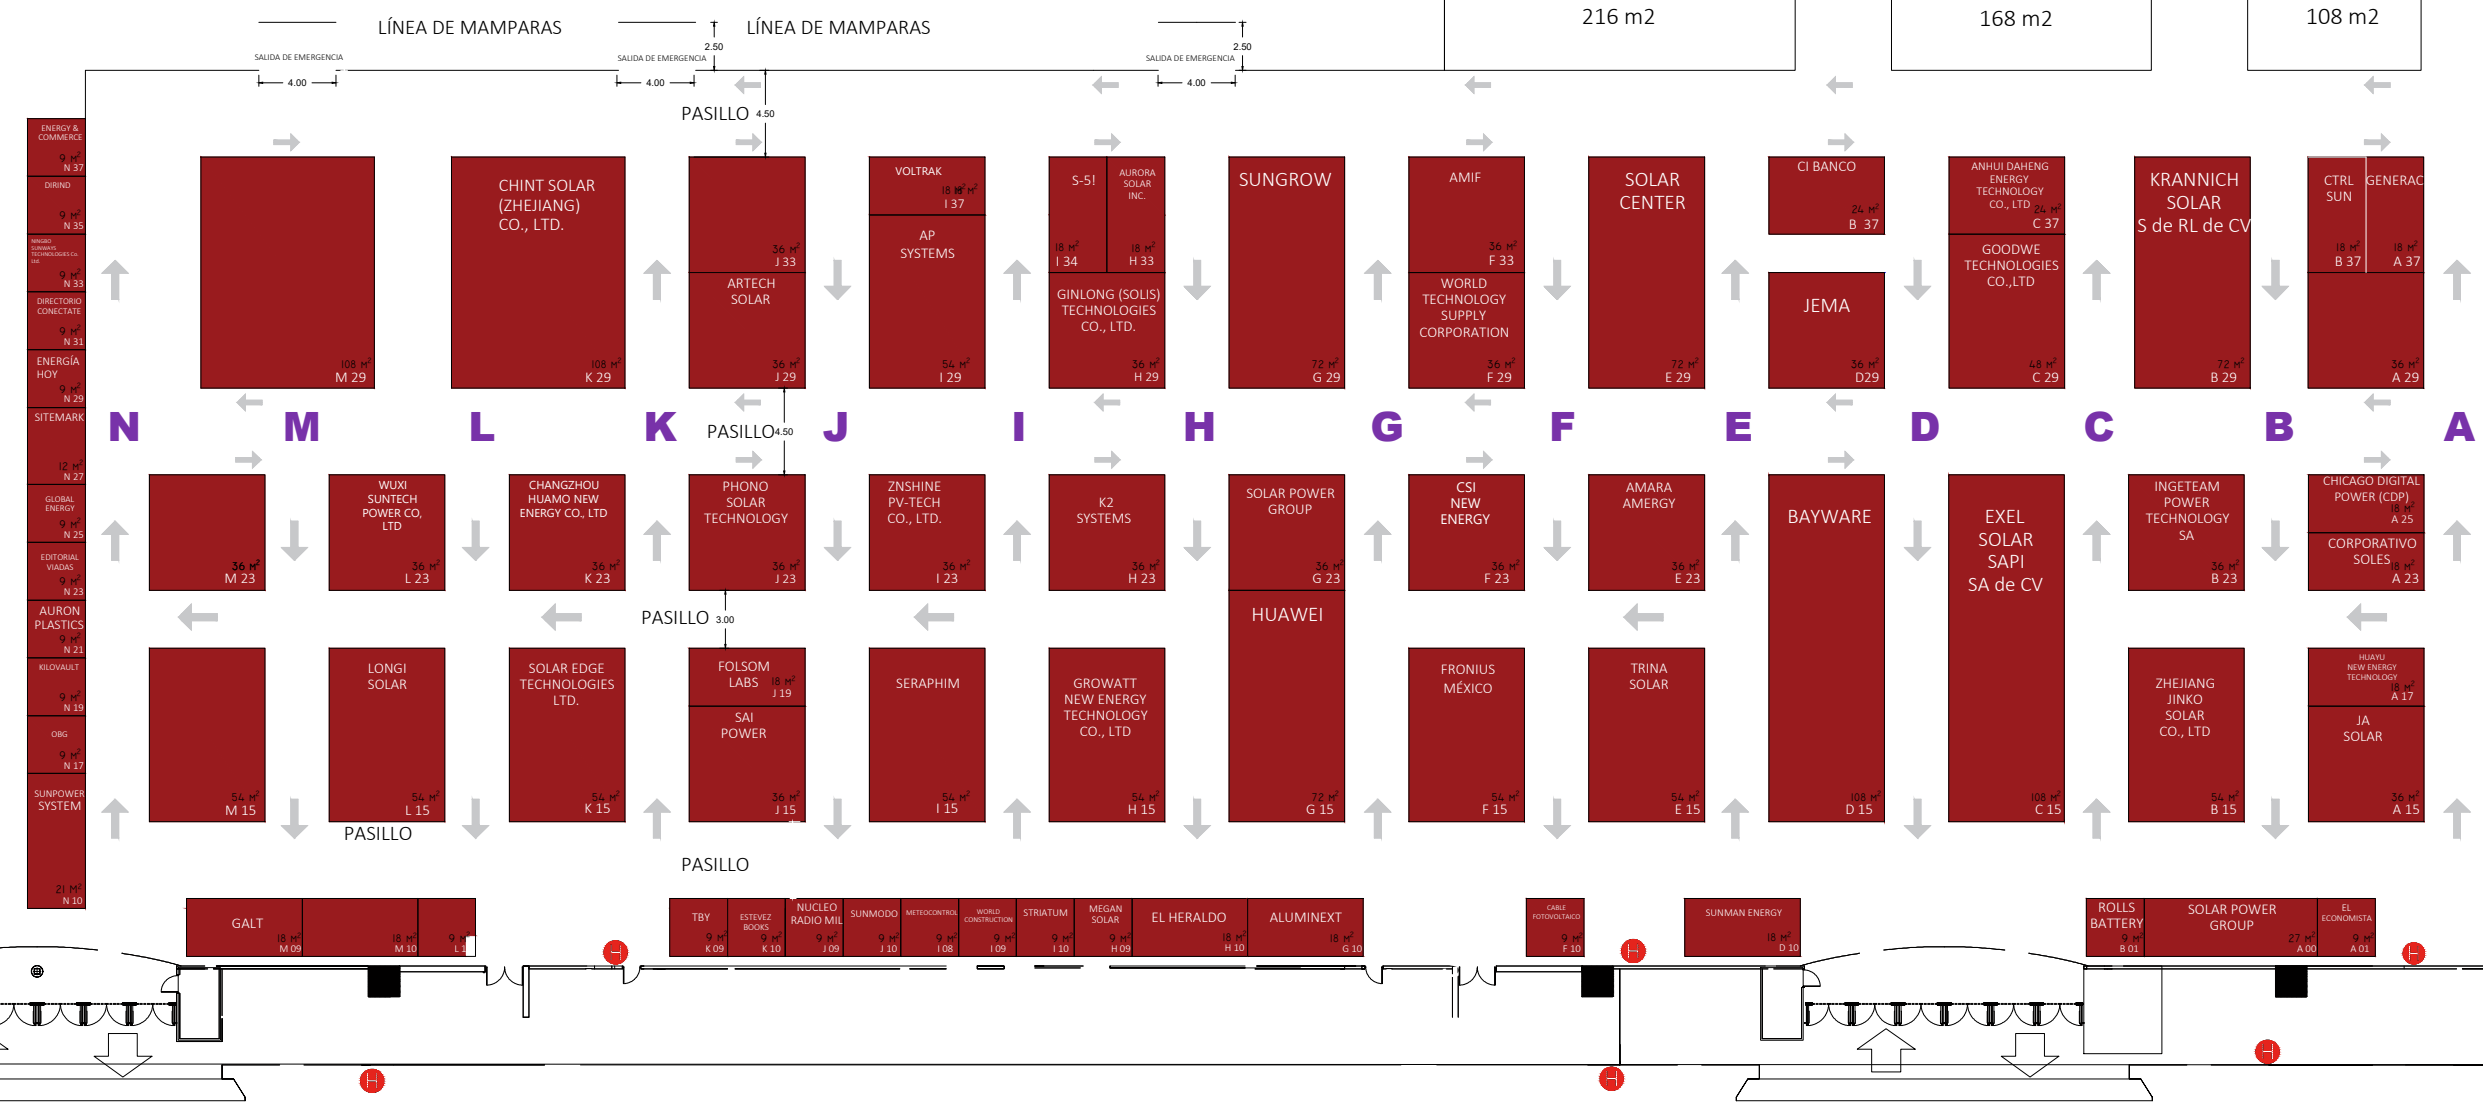

SOLAR POWER MEXICO

+ STORAGE

CENTRO CITIBANAMEX
9-11 DE NOVIEMBRE 2021

SALIDA DE EMERGENCIA

Conference Area 1
216 m²

Workshop Area
168 m²

Enlightment Area
108 m²

ÁREA TOTAL 6,985 M²

Actualización de plano:
27.08.2021